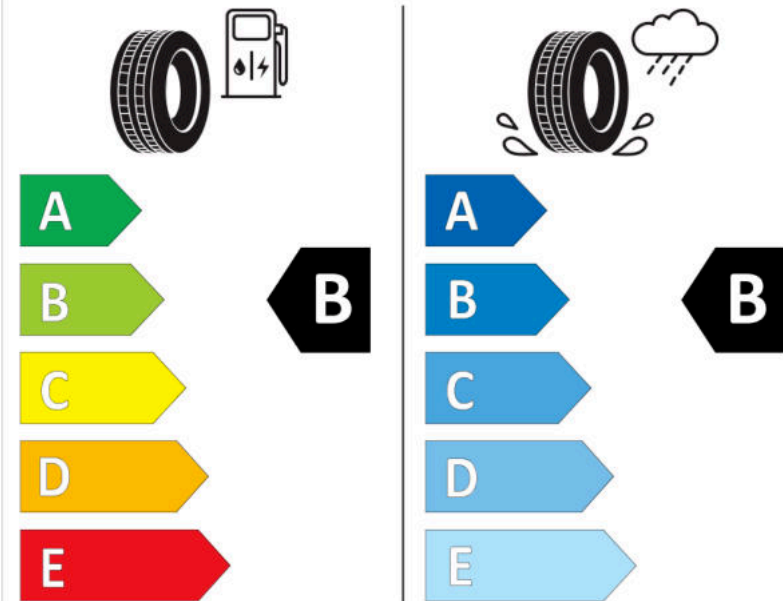

Δελτίο Πληροφοριών Προϊόντος

ΚΑΝΟΝΙΣΜΟΣ (ΕΕ) 2020/740

Μάρκα	MICHELIN
Εμπορική ονομασία	CROSSCLIMATE 2 SUV
Αναγνωριστικό μοντέλου	602714
Διάσταση	255/60R18
Δείκτης ικανότητας φόρτωσης	112
Σύμβολο κατηγορίας ταχύτητας	H
Κατηγορία ως προς την εξοικονόμηση καυσίμου	B
Κατηγορία ως προς την πρόσφυση του ελαστικού σε υγρό οδόστρωμα	B
Κατηγορία εξωτερικού θορύβου κύλισης	B
Τιμή εξωτερικού θορύβου κύλισης	71 dB
Ελαστικό για χρήση σε συνθήκες έντονης χιονόπτωσης	Ναι
Ελαστικό πρόσφυσης στον πάγο	Όχι
Ημερομηνία έναρξης παραγωγής	51/20
Ημερομηνία λήξης παραγωγής	
Κατηγορία Φορτίου	XL
Επιπλέον πληροφορίες	255/60 R18 112H XL TL CROSSCLIMATE 2 SUV MI

ENERG

MICHELIN

602714

255/60R18 112 H XL

C1

2020/740