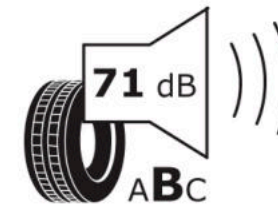

Δελτίο Πληροφοριών Προϊόντος

ΚΑΝΟΝΙΣΜΟΣ (ΕΕ) 2020/740

Μάρκα	MICHELIN
Εμπορική ονομασία	CROSSCLIMATE 2 SUV
Αναγνωριστικό μοντέλου	602714
Διάσταση	255/60R18
Δείκτης ικανότητας φόρτωσης	112
Σύμβολο κατηγορίας ταχύτητας	H
Κατηγορία ως προς την εξοικονόμηση καυσίμου	B
Κατηγορία ως προς την πρόσφυση του ελαστικού σε υγρό οδόστρωμα	B
Κατηγορία εξωτερικού θορύβου κύλισης	B
Τιμή εξωτερικού θορύβου κύλισης	71 dB
Ελαστικό για χρήση σε συνθήκες έντονης χιονόπτωσης	Ναι
Ελαστικό πρόσφυσης στον πάγο	Όχι
Ημερομηνία έναρξης παραγωγής	51/20
Ημερομηνία λήξης παραγωγής	
Κατηγορία Φορτίου	XL
Επιπλέον πληροφορίες	255/60 R18 112H XL TL CROSSCLIMATE 2 SUV MI

ENERG

MICHELIN

602714

255/60R18 112 H XL

C1

2020/740